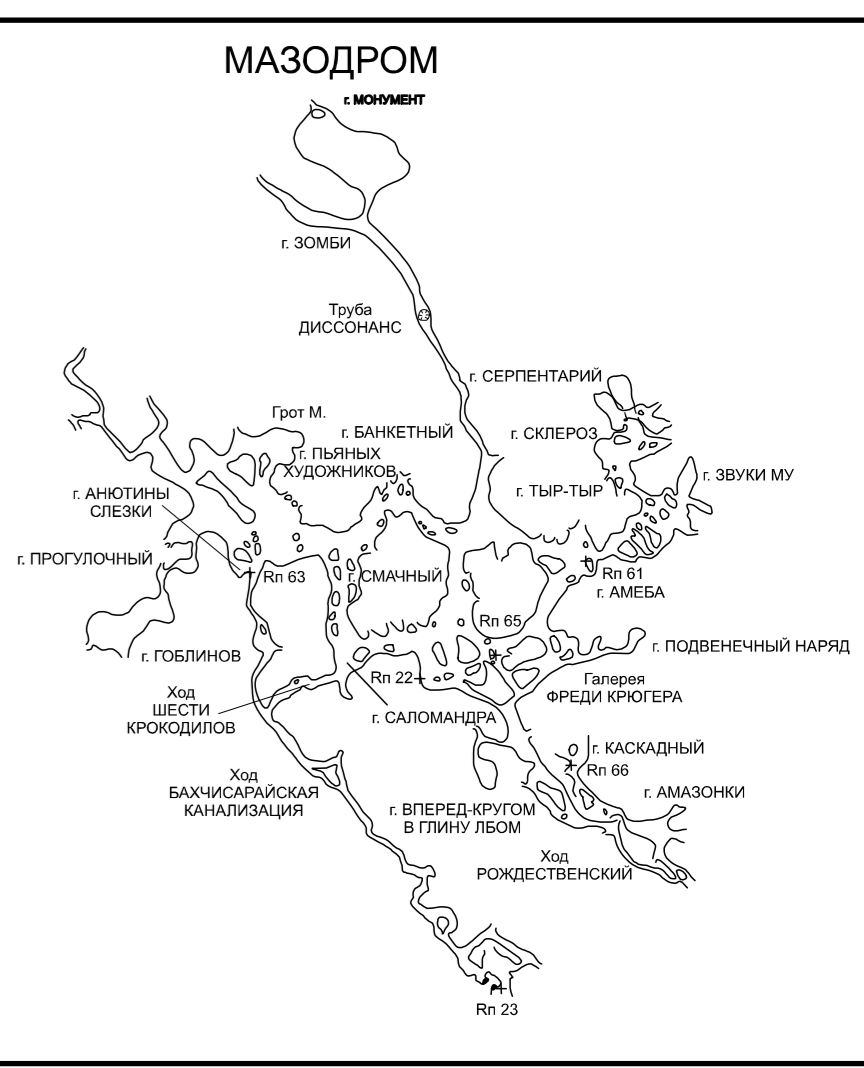

Пещера БОЛЬШАЯ ОРЕШНАЯ

М 1:2000
в 1 см 20 м

0 20 40 60 80 100 м

УСЛОВНЫЕ ОБОЗНАЧЕНИЯ

-  Озера, лужи
-  Ручьи
-  Сталактиты, сталагмиты
-  Уступы
-  Колодцы
-  Репера