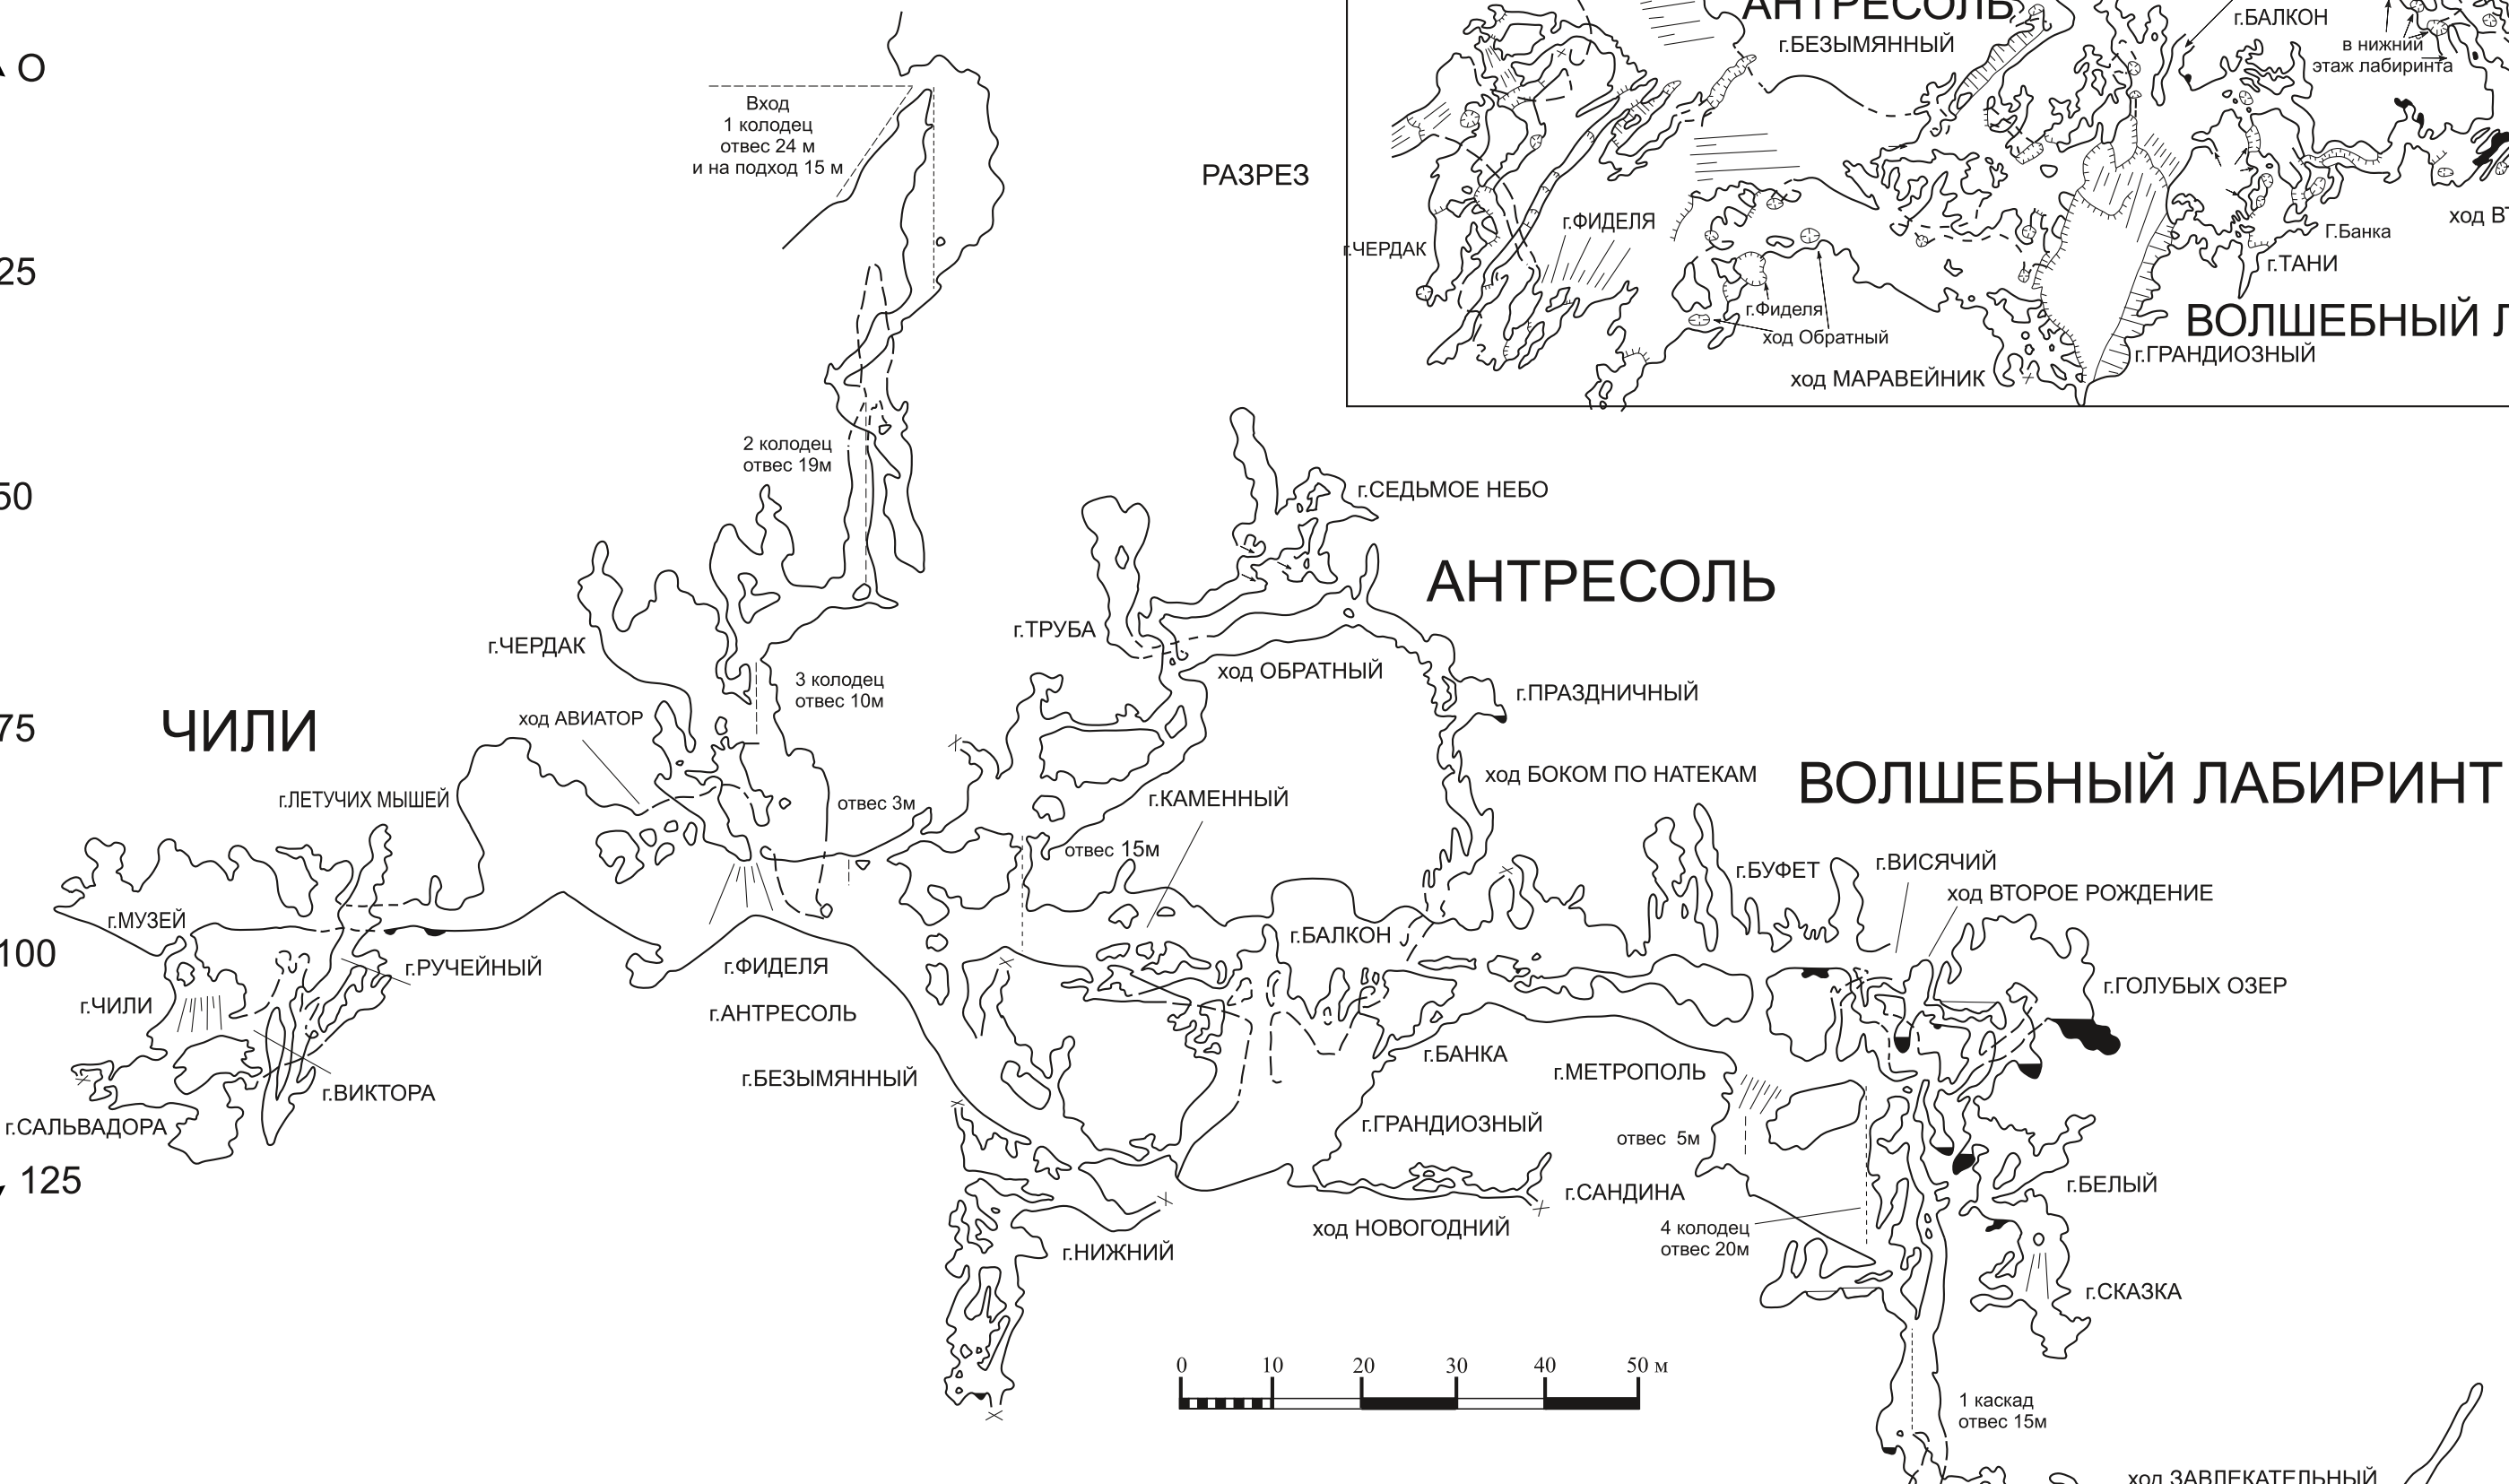

Пещера КУБИНСКАЯ

ПЛАН

ВОЛШЕБНЫЙ ЛАБИРИНТ

РАЗРЕЗ

ВОЛШЕБНЫЙ ЛАБИРИНТ

Кадастровый №	Кубинская	План Разрез	Лист 1	Листов 1
Бирюсинский участок				
Съемка полунструментальная, азимут магнитный			М 1 : 500	
Топографическая съемка	Медведев А. С.		Морфометрические характеристики	
Камеральная обработка	Медведев А. С.		L, длина, м	3000
Компьютерная обработка	Торский Д.С.		H, амплитуда, м	200
Принял	Бурмак И. Н.		S, площадь, м. Кв.	
Дата съемки	Январь - апрель 1980		V, объем, м. Куб.	32000
© Красноярский краевой клуб спелеологов. 2002 г.				