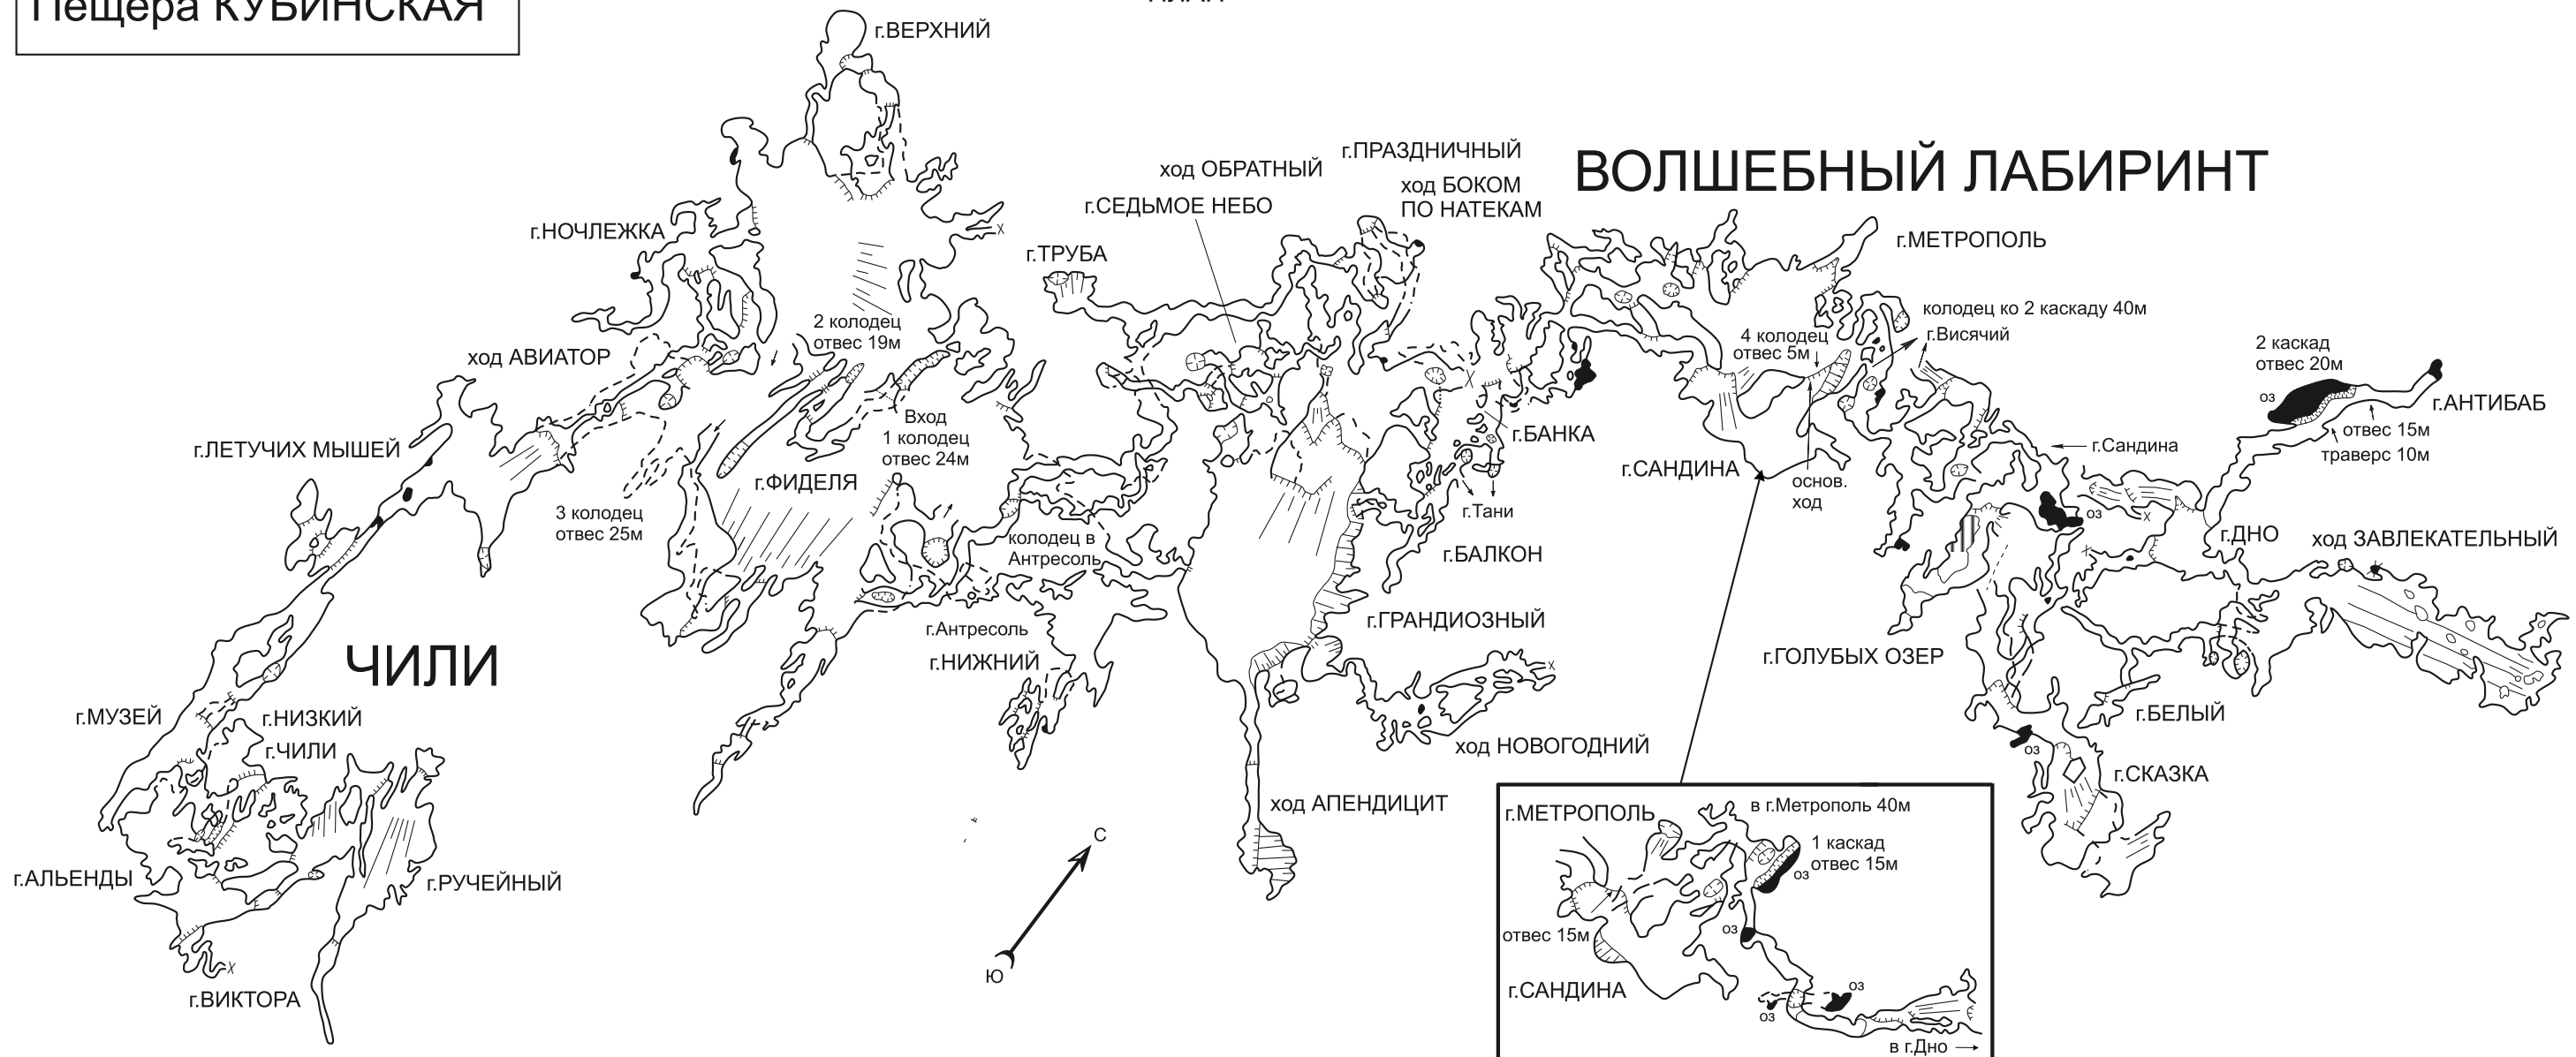

Пещера КУБИНСКАЯ

ПЛАН

ВОЛШЕБНЫЙ ЛАБИРИНТ

РАЗРЕЗ

ВОЛШЕБНЫЙ ЛАБИРИНТ

Кадастровый №	Кубинская	План Разрез	Лист 1	Листов 1
Бирюсинский участок				
Съемка полунструментальная, азимут магнитный			М 1 : 500	
Топографическая съемка	Медведев А. С.		Морфометрические характеристики	
Камеральная обработка	Медведев А. С.		L, длина, м	3000
Компьютерная обработка	Торский Д.С.		H, амплитуда, м	200
Принял	Бурмак И. Н.		S, площадь, м. Кв.	
Дата съемки	Январь - апрель 1980		V, объем, м. Куб.	32000
© Красноярский краевой клуб спелеологов. 2002 г.				